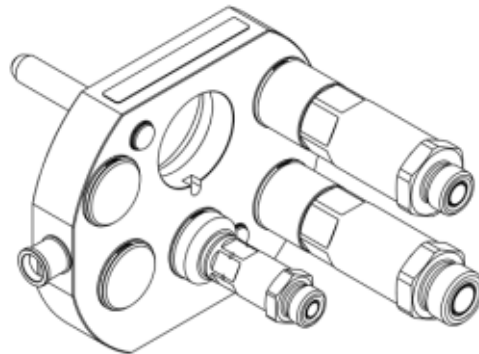

Plataformas y Cosechadoras Modelo AGCO Modelo Intercambiable

Plataformas de corte (soja, trigo)

115.280839.B (PN AGCO 71409798)
5 líneas

Cód. Cañiflex: 47807

115.280837.B (PN AGCO 71412110)
3 líneas

Cód. Cañiflex: 47806