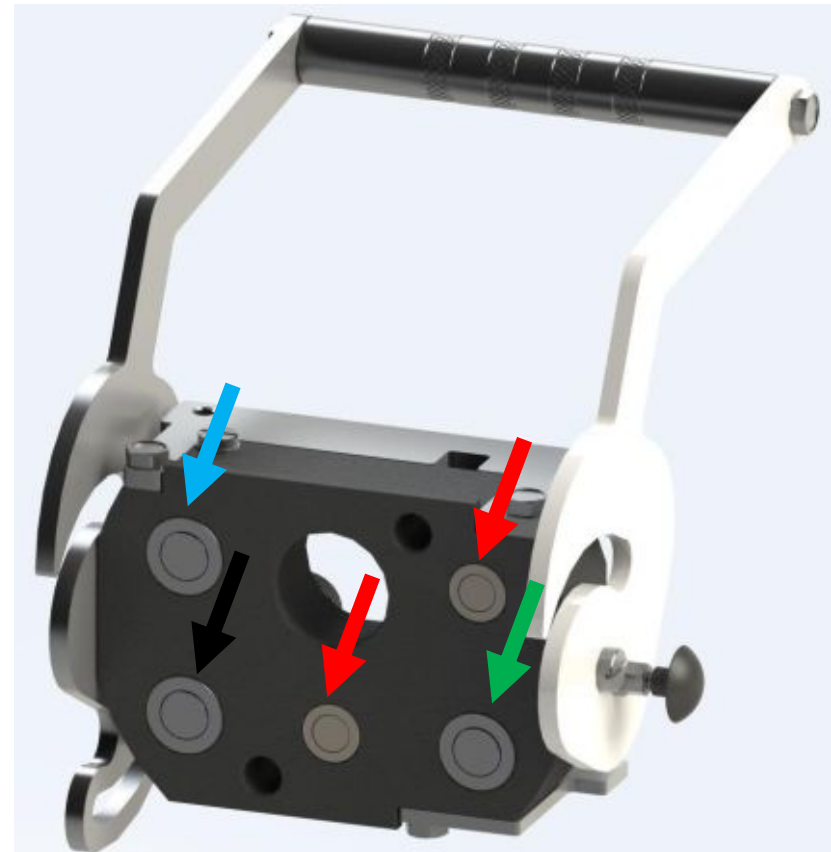

Plataformas y Cosechadoras Modelo John Deere Modelo Intercambiable

Cartuchos de repuesto para hembra 117.280838.C. **Cód. Cañiflex: 47675**

Nota: Los cartuchos son solo para hembra Dynamics, no se pueden usar para hembras Parker y Faster.

117.183703.GC (el cliente no necesita
usar el adaptador del cartucho retirado)

117.280802.XD (el cliente no necesita
usar el adaptador del cartucho retirado)

117.280848.WD (el cliente no necesita
usar el adaptador del cartucho retirado)

117.280849.WD (el cliente no necesita
usar el adaptador del cartucho retirado)