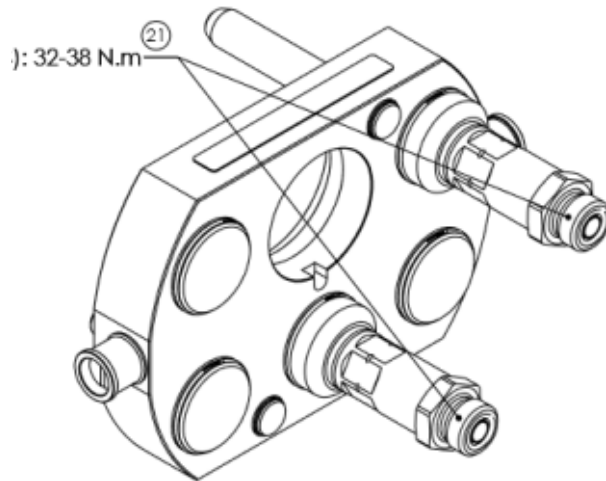

Plataformas Modelo John Deere – Plataforma Maíz

115.280833.D (PN John Deere AXE60981)

2 líneas

Cód. Cañiflex: 47678

JOHN DEERE