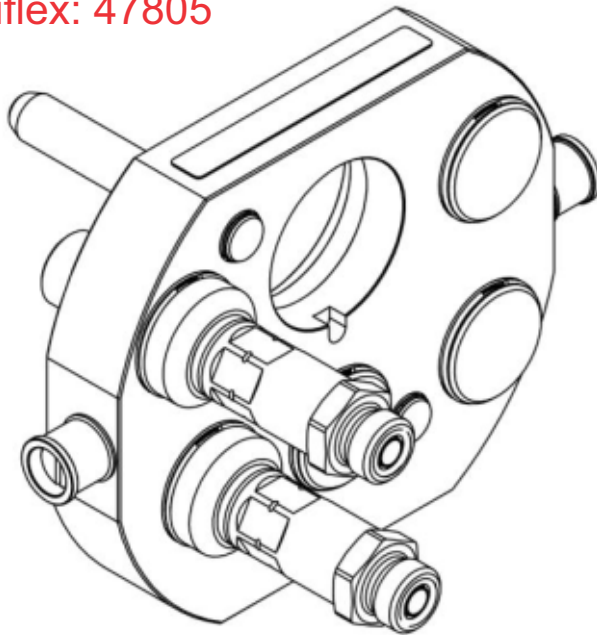

Plataformas y Cosechadoras Modelo AGCO Modelo Intercambiable

Plataformas de maíz

115.280833.B (PN AGCO ---)
2 líneas

Cód. Cañiflex: 47805