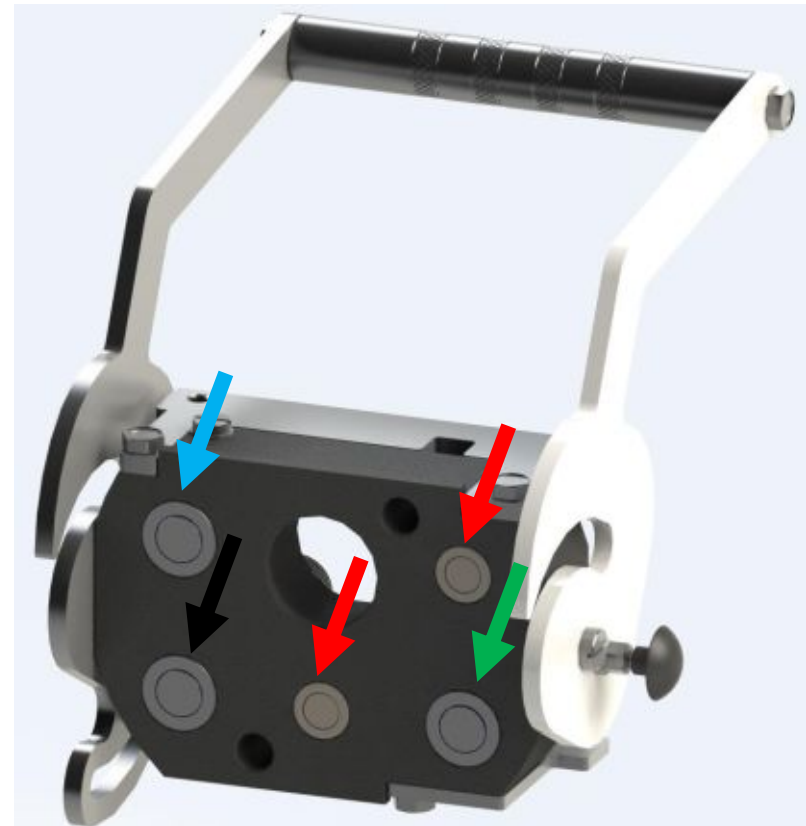

Plataformas y Cosechadoras Modelo John Deere Modelo Intercambiable

Cartuchos de repuesto para hembra 117.280804.C. **Cód. Cañiflex: 47676**

Nota: Los cartuchos son solo para hembra Dynamics, no se pueden usar para hembras Parker y Faster.

117.183702.GC (el cliente no necesita
usar el adaptador del cartucho retirado)

117.280847.XD (el cliente no necesita
usar el adaptador del cartucho retirado)

117.280898.WD (el cliente no necesita
usar el adaptador del cartucho retirado)

117.280899.WD (el cliente no necesita
usar el adaptador del cartucho retirado)