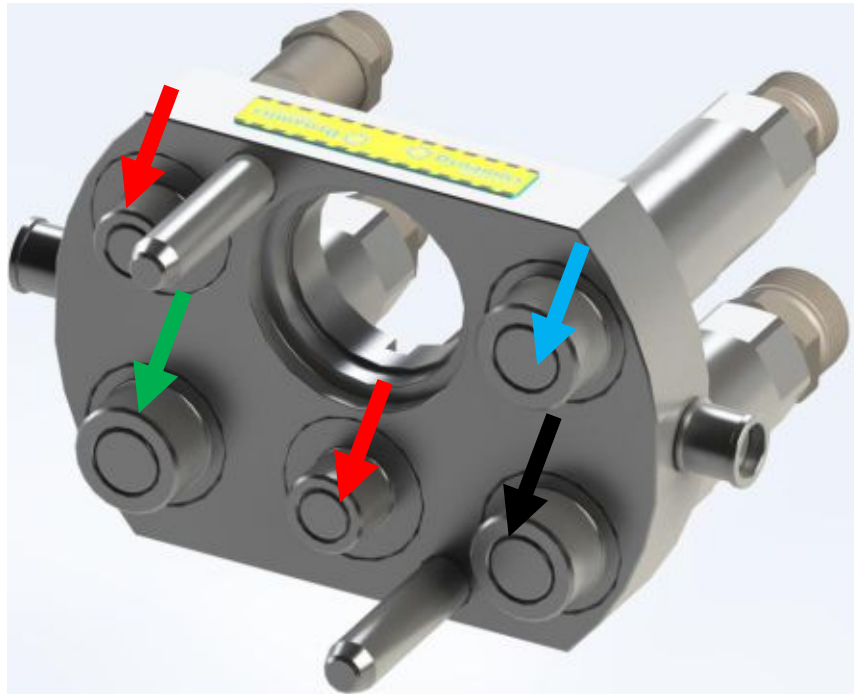

Plataformas y Cosechadoras Modelo John Deere Modelo Intercambiable

Cartuchos de repuesto para machos 115.280833.D y 115.280839.D.

(Cód. Cañiflex: 47678) (Cód. Cañiflex: 47677)

Los cartuchos también se pueden utilizar para machos Parker y Faster.

115.183762WC1 (el cliente no necesita usar el adaptador del cartucho retirado)

115.185747XD1 (el cliente no necesita usar el adaptador del cartucho retirado)

115.185748XD1 (el cliente no necesita usar el adaptador del cartucho retirado)

115.185749XD1 (el cliente no necesita usar el adaptador del cartucho retirado)