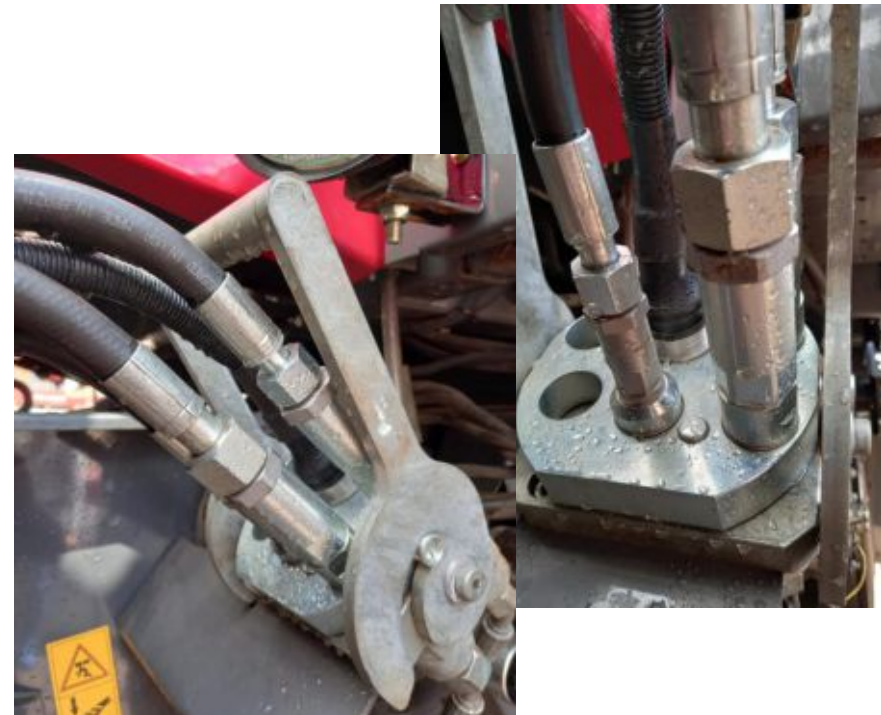

Plataformas y Cosechadoras Modelo AGCO Modelo Intercambiable

Plataformas de corte (soja, trigo)

115.280839.B (PN AGCO 71409798)
5 líneas

Cód. Cañiflex: 47807

115.280837.B (PN AGCO 71412110)
3 líneas

Cód. Cañiflex: 47806

- Macho y hembra tienen las mismas roscas que los acoplamientos roscados y del Multiacople original;
- La hembra debe montarse en la plataforma y el macho en la cosechadora.
- Intercambiable con multiacople Faster;