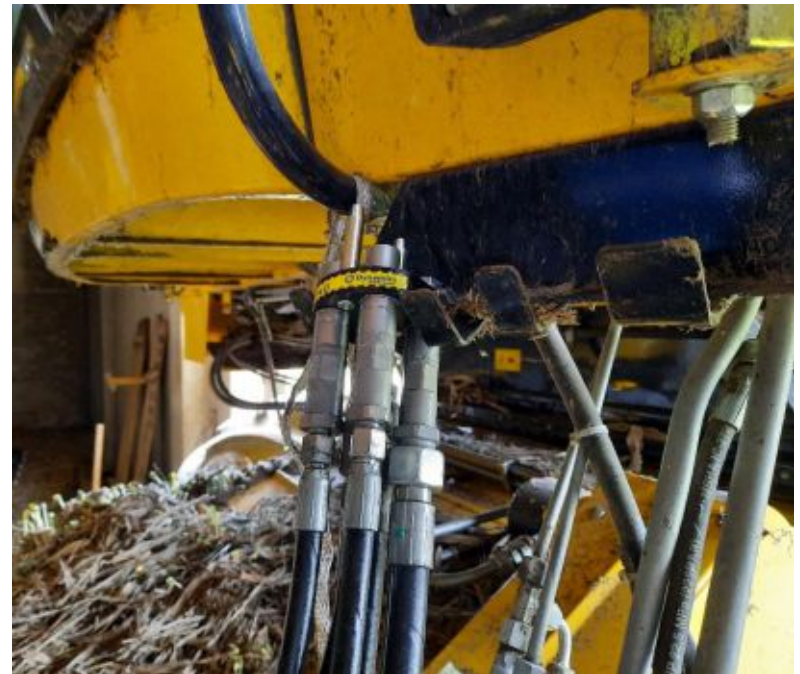

Cosechadoras Modelo CNH

115.280807.Y o 115.280855.Y (PN CNH 84434997) – modelo móvil para cosechadoras (Cód. Cañiflex: 47680)