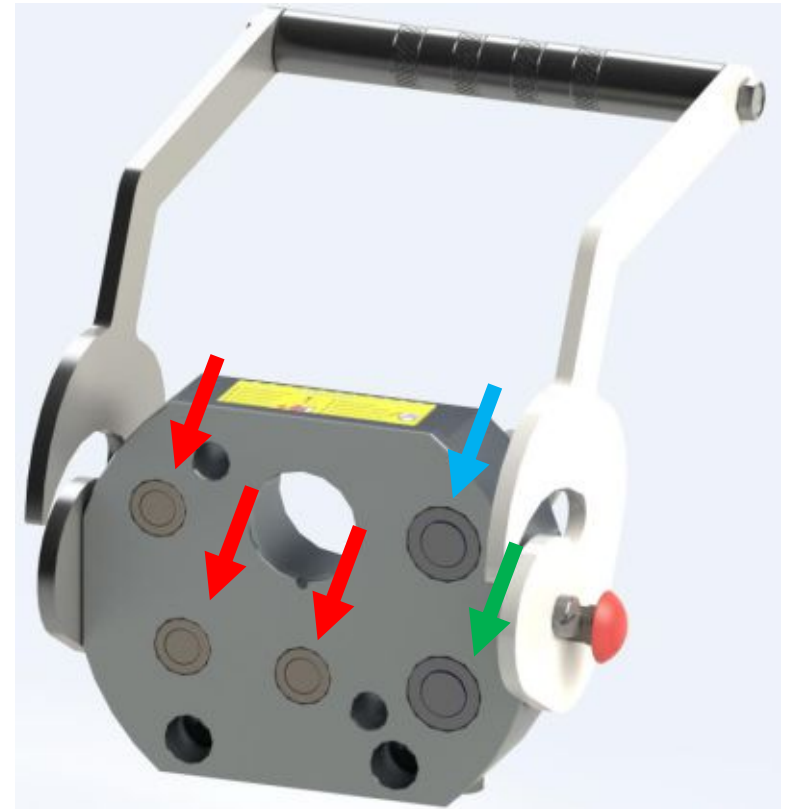

Plataformas y Cosechadoras Modelo AGCO Modelo Intercambiable

Cartuchos de repuesto para machos y hembras 117.280838.A y 117.280836.A

(Cód. Cañiflex: 47671) (Cód. Cañiflex: 47670)

Nota: Los cartuchos son solo para hembra Dynamics, no se pueden usar para hembras Parker y Faster.

117.183762.GC (el cliente no necesita usar el adaptador del cartucho retirado)

117.280849.WD (el cliente no necesita usar el adaptador del cartucho retirado)

117.280848.WD (el cliente no necesita usar el adaptador del cartucho retirado)