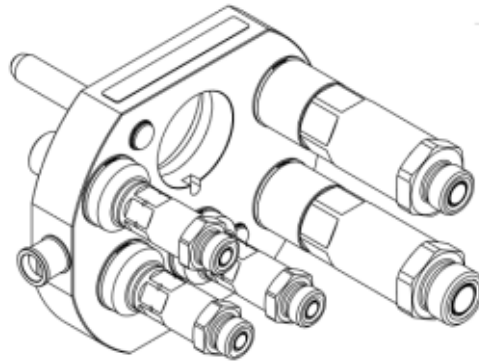

Plataformas y Cosechadoras Modelo AGCO Modelo Intercambiable

Plataformas de corte (soja, trigo)

115.280839.B (PN AGCO 71409798)
5 líneas

Cód. Cañiflex: 47807

115.280837.B (PN AGCO 71412110)
3 líneas

Cód. Cañiflex: 47806