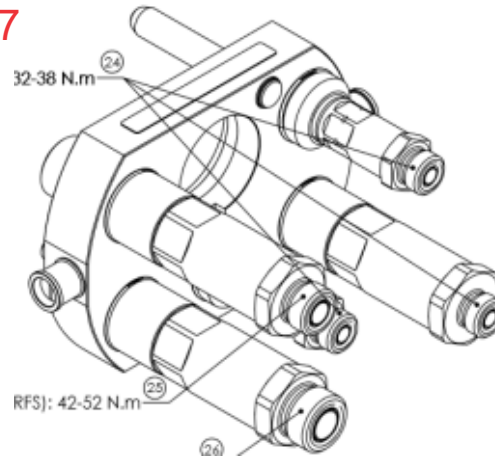

Plataformas Modelo John Deere – Plataforma de corte (soja, trigo)

115.280839.D (PN John Deere AXE49677)

5 líneas

Cód. Cañiflex: 47677

JOHN DEERE

Plataformas Modelo John Deere – Plataforma Maíz

115.280833.D (PN John Deere AXE60981)