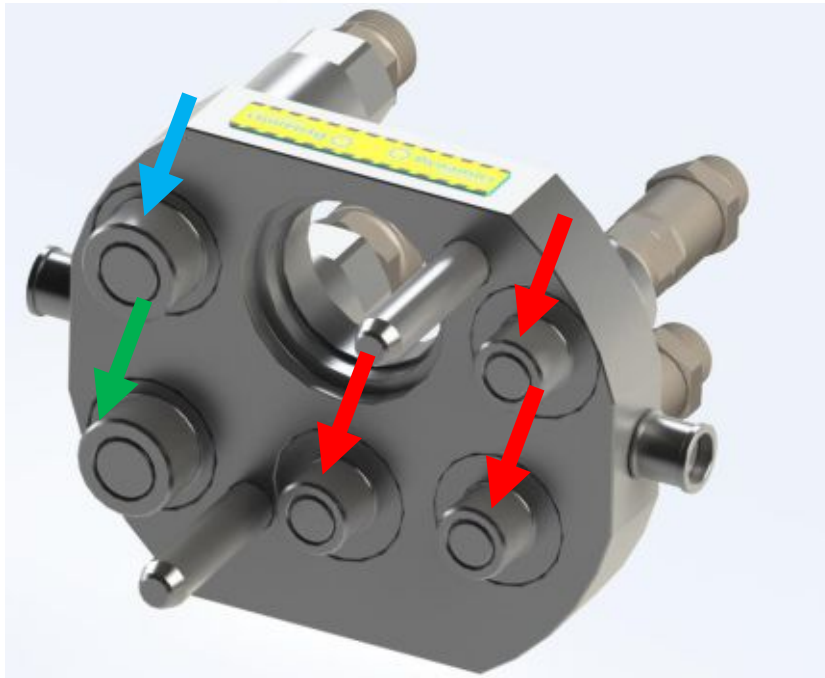

Plataformas y Cosechadoras Modelo AGCO Modelo Intercambiable

Cartuchos de repuesto para machos 115.280833.B, 115.280837.B e 115.280839.B:

(Cód. Cañiflex: 47805) (Cód. Cañiflex: 47806) (Cód. Cañiflex: 47807)

Los cartuchos también se pueden utilizar para machos Parker y Faster.

115.183762WC1 (el cliente no necesita usar el adaptador del cartucho retirado)

115.185749XD1 (el cliente no necesita usar el adaptador del cartucho retirado)

115.185748XD1 (el cliente no necesita usar el adaptador del cartucho retirado)