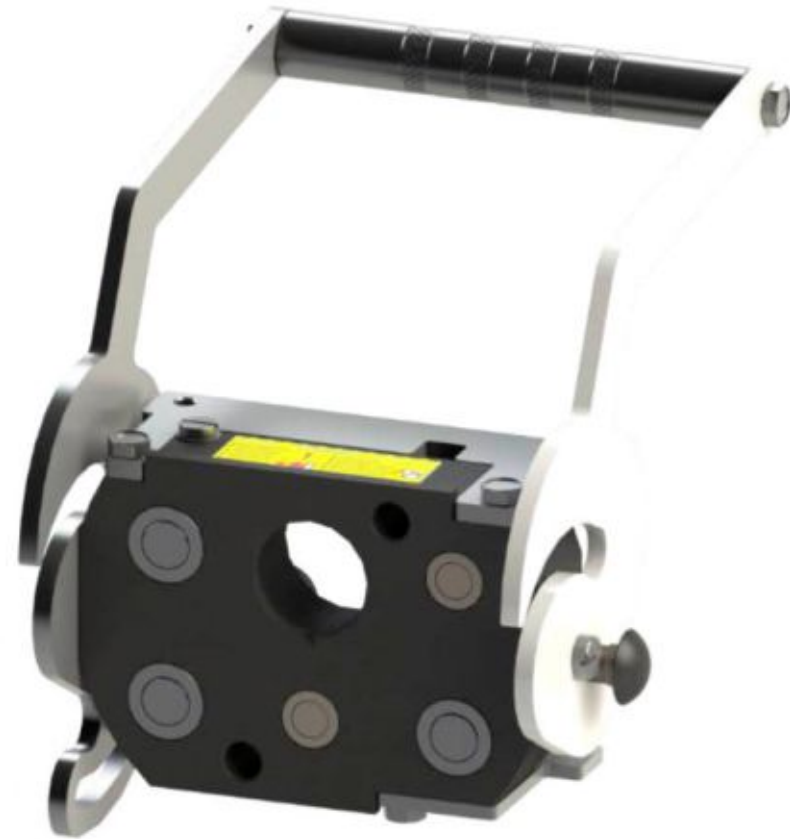

Plataformas y Cosechadoras Modelo John Deere

Modelo intercambiable

Aconsejamos la venta del intercambiable para cosechadoras y plataformas que ya tengan el original.

Los modelos son intercambiables con productos originales de Parker y Faster;
Hembra ya cuenta con un Sistema By-pass;

Descripción	Nuevo Código
Multi Hembra 5 líneas	117.280838.C / Cod 47675
Multi Hembra 5 líneas	117.280804.C / Cod 47676
Multi Macho 2 líneas (Maíz)	115.280833.D / Cod 47678
Multi Macho 5 líneas (Soja)	115.280839.D / Cod 47677